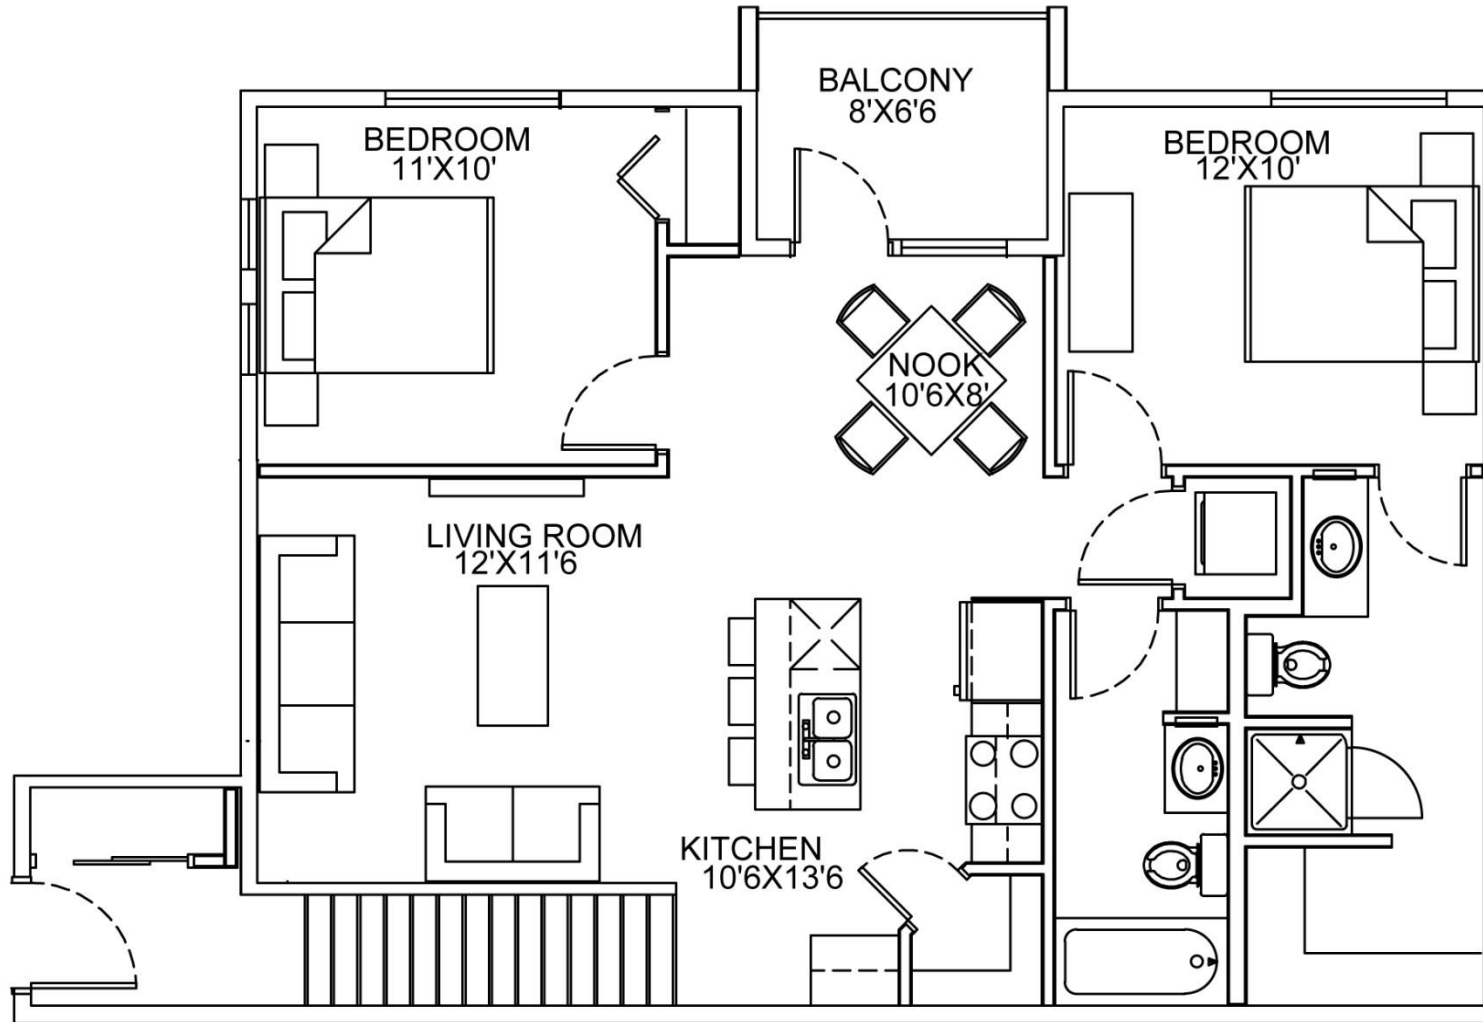

## 12 Plex Upper Floor Unit

---

Area Manager: D'Arcy Paladeau

Email: [darcy@meridian114.ca](mailto:darcy@meridian114.ca)

Phone: (403) 703-9492